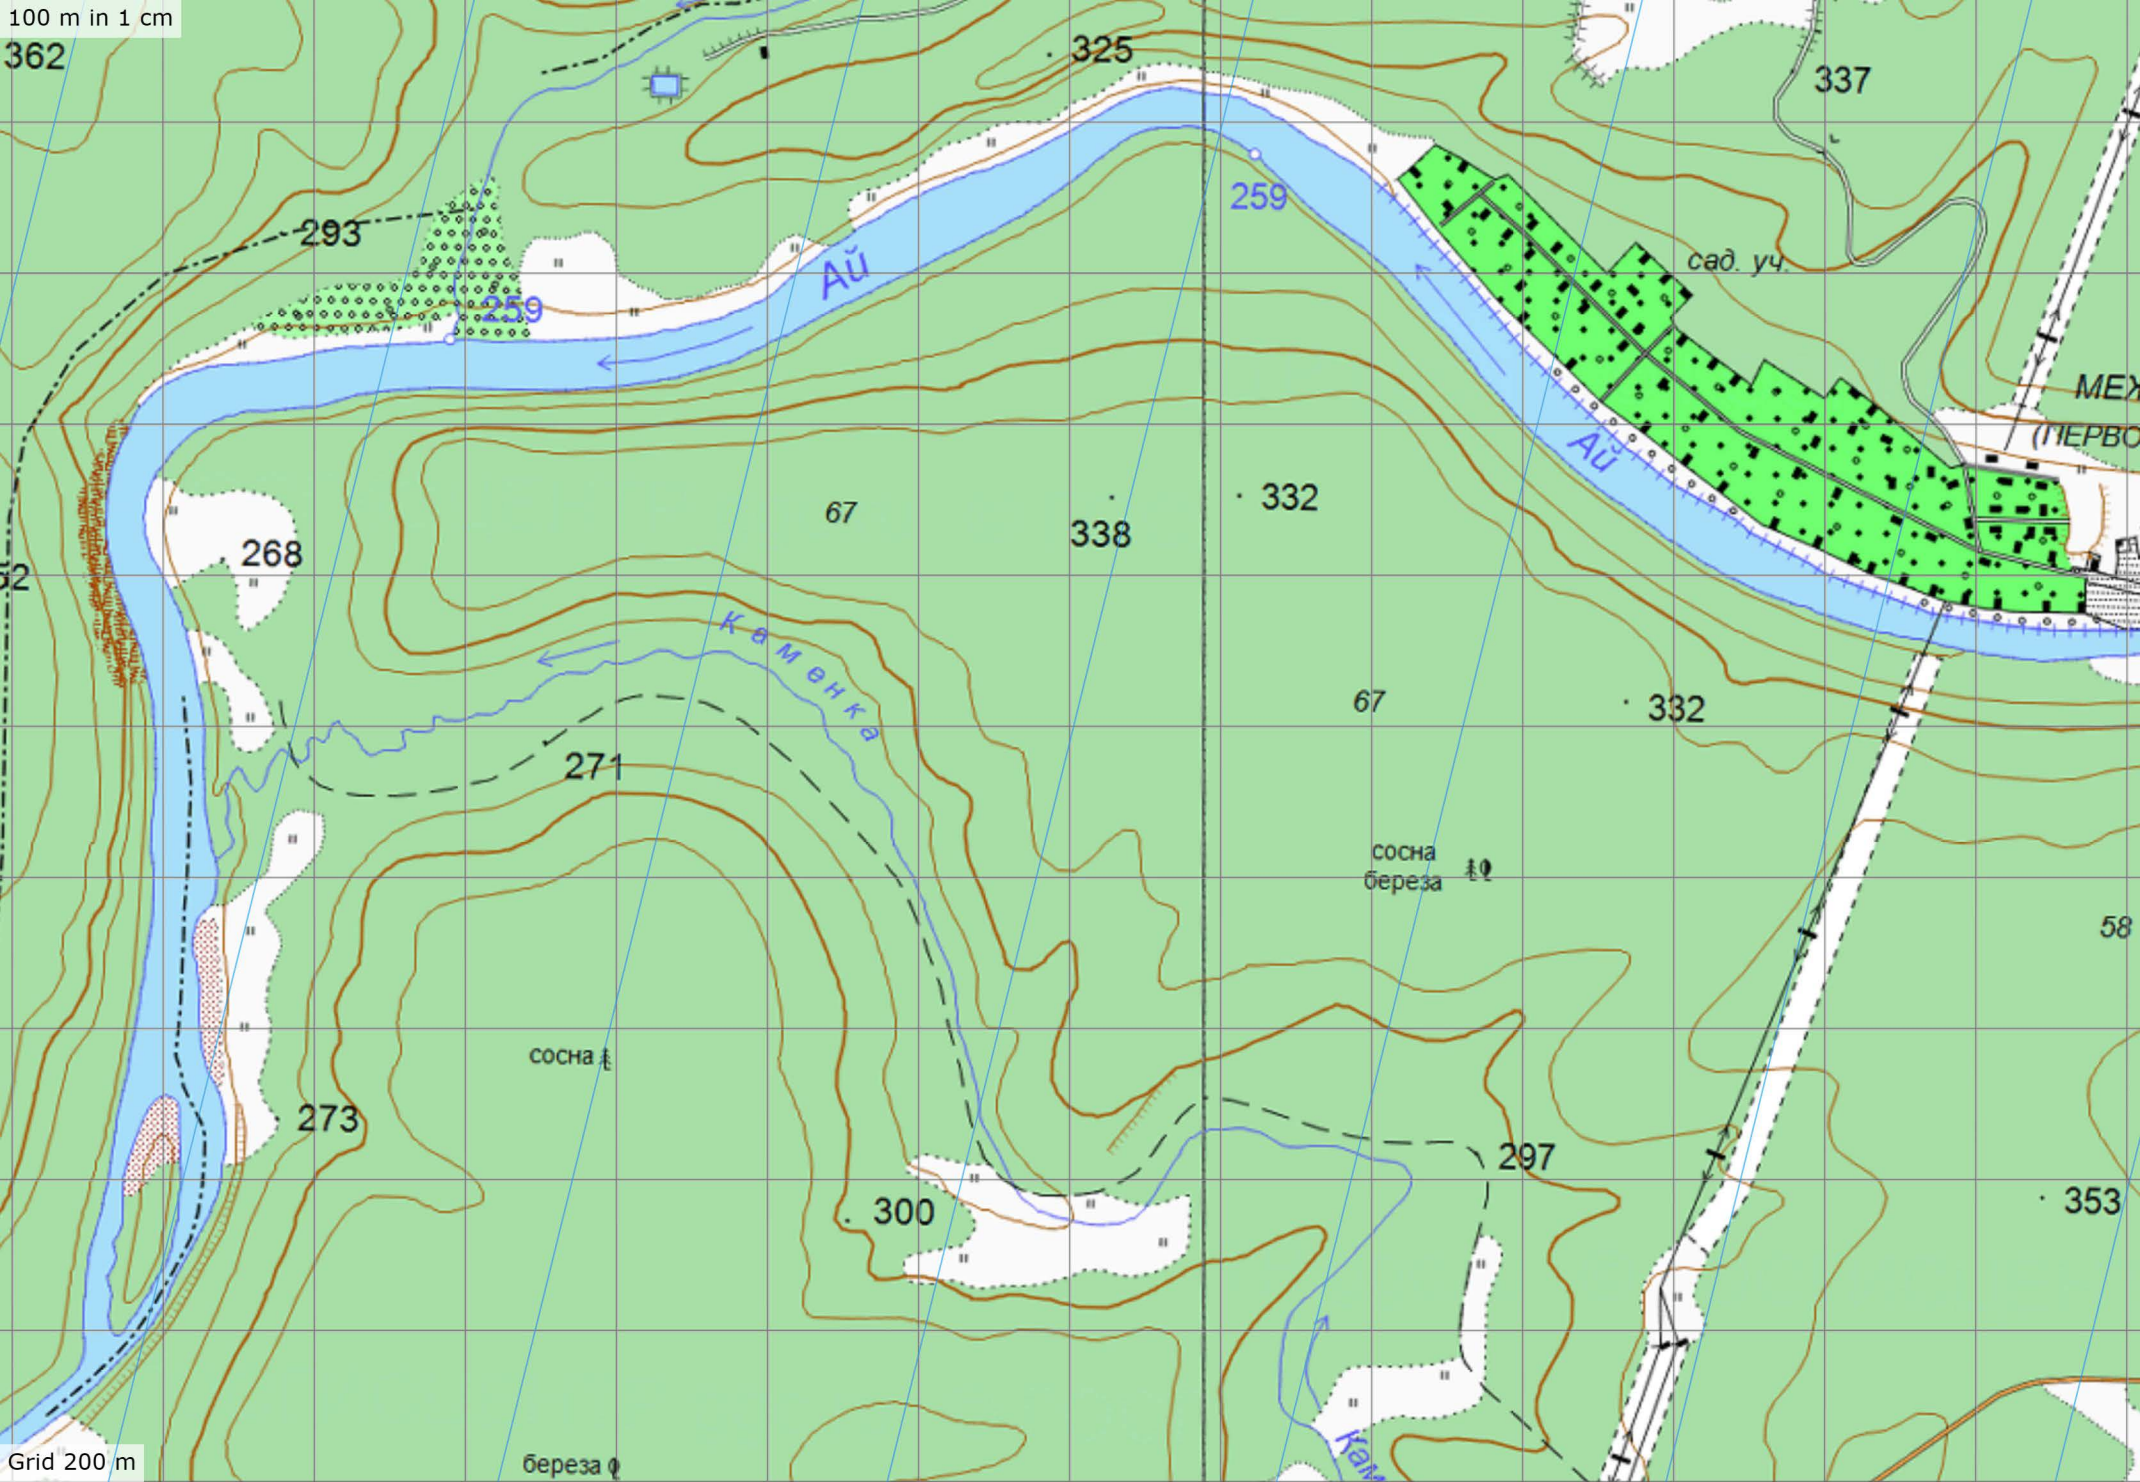

100 m in 1 cm

362

32

Grid 200 m

293

67

338

259

сосна береза

сосна

273

300

297

58

353

береза

МЕХ (ПЕРВО)

100 m in 1 cm

Grid 200 m

100 m in 1 cm

Поляна Слета

Майская поляна

Барсучья поляна

Скалодром
325

Просека с ЛЭП

А/д в пос. Межевой

Grid 200 m Лог